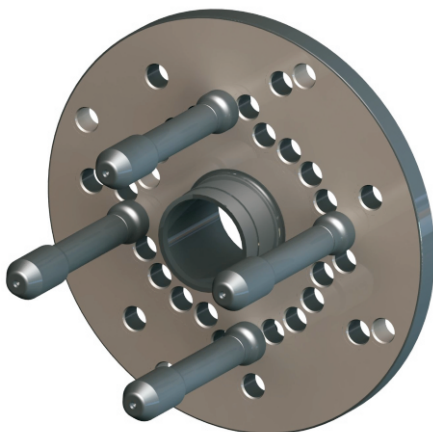

**S** Service Info

**Nissan /  
Infiniti**

Zentriersatz  
Nissan / Infiniti

Best-#:  
280 400 107

Centering Kit  
Nissan / Infiniti

Part-#:  
280 400 107

165 400 001

165 400 002

160 400 055

160 400 064

160 400 062

241e801 409  
4 x 271 994 121

251e408 400

231e505 403

6 x 271 804 014

### Zentriertabelle Centering Chart

Zentriersatz  
Nissan / Infiniti  
Best-#: 280 400 107

Centering Kit  
Nissan / Infiniti  
Part-#: 280 400 107

Felgendaten Vehicle Data	Mittenloch / Centerbore HAWEKA-#	Lochkreis / Bolt Circle HAWEKA-#
<b>Nissan</b>	Bolzen	4 x 271 994 121
100 NX('90-'95)/Pulsar(-'99)/Micra(-'03)/Sunny(-'99)/Sentra('87-'99)/Almera('95-'00)	59 165 400 001	4x100 241e801 409
Micra('03-)/Kubistar('97-'08)/Note('05-)	60 165 400 001	4x100 241e801 409
200SX, ZX(-'93)/240SX(-'93)/Primera('90-'02)/Prairie(-'98) /Almera('00-'06)/Pulsar('00-'05)/Laurel(-'97)/Silvia(-'93)/Sunny('00-'04)/Sentra('00-)/Altima('90-'01)/Tiida('04-)/Versa('04-)	66 165 400 002	4x114,3 241e801 409
Vanette(-'94)	70 165 400 002	4x114,3 241e801 409
200SX('93-'98)/240SX('93-'98)/Silvia('94-'02)/Laurel('97-'02)/Serena('91-)/Maxima('89-)/X-Trail('01-)/Almera Tino('00-'06)/350Z('03-'09)/370Z('08-)Primera('02-'07)/Altima('02-)/Vanette Cargo('95-'08)/300ZX('89-'00)/Quest('93-)/Murano/200SX/Qashqai/Rogue/Sentra SE-R ('07-)	66 165 400 002	5x114,3 231 505 403
Pathfinder ('05-)/Pick Up Navara(08/'05)/Frontier('05-)/Xterra('05-)	66 165 400 002	6x114,3
Titan('04-)/Armada('04-)	78 160 400 064	6x139,7 231 505 403
Urvan(-'10)/Pick-Up(-'04)/Frontier(-'04)/Xterra('00-'04)/Pathfinder US-Version('86-'04)	100 160 400 062	6x139,7 231 505 403
Safari(-'09)/Patrol(-'09)/Pathfinder ('95-'04)/Terrano II('88-'04)	110 160 400 062	6x139,7 231 505 403
Trade('94-'97)	70 165 400 002	5x160
Primastar('02-)	71 160 400 055	5x118 251 408 400